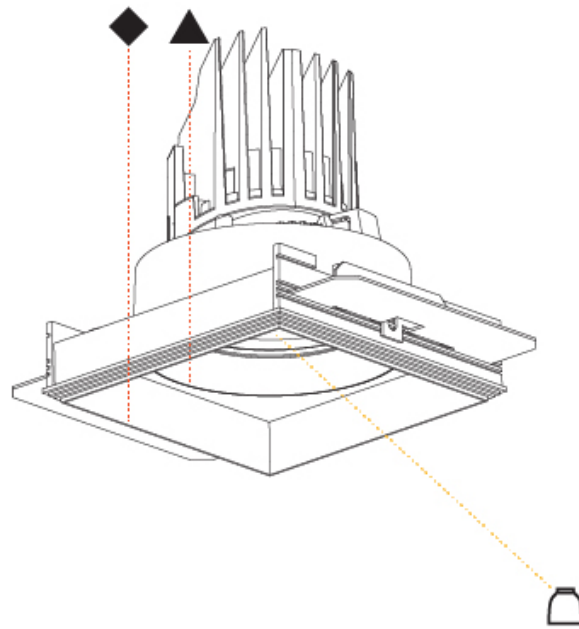

BIONIQ SQUARE ADJUSTABLE TRIMLESS

A37887-

PROJECT

TYPE

SPECIFIER

QUANTITY

DATE

PROJECT _____
 TYPE _____
 SPECIFIER _____
 QUANTITY _____
 DATE _____